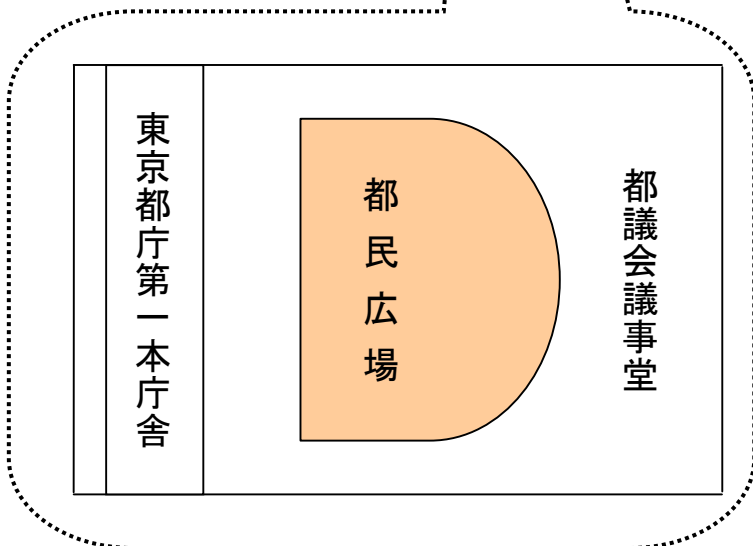

会場案内図

都民広場（東京都新宿区西新宿2丁目8番1号）

(都庁ホームページより)

<詳細>

最寄駅

- 「JR 新宿駅」(西口から徒歩約 10 分)
- 都営地下鉄大江戸線「都庁前駅」
A 3 番出口